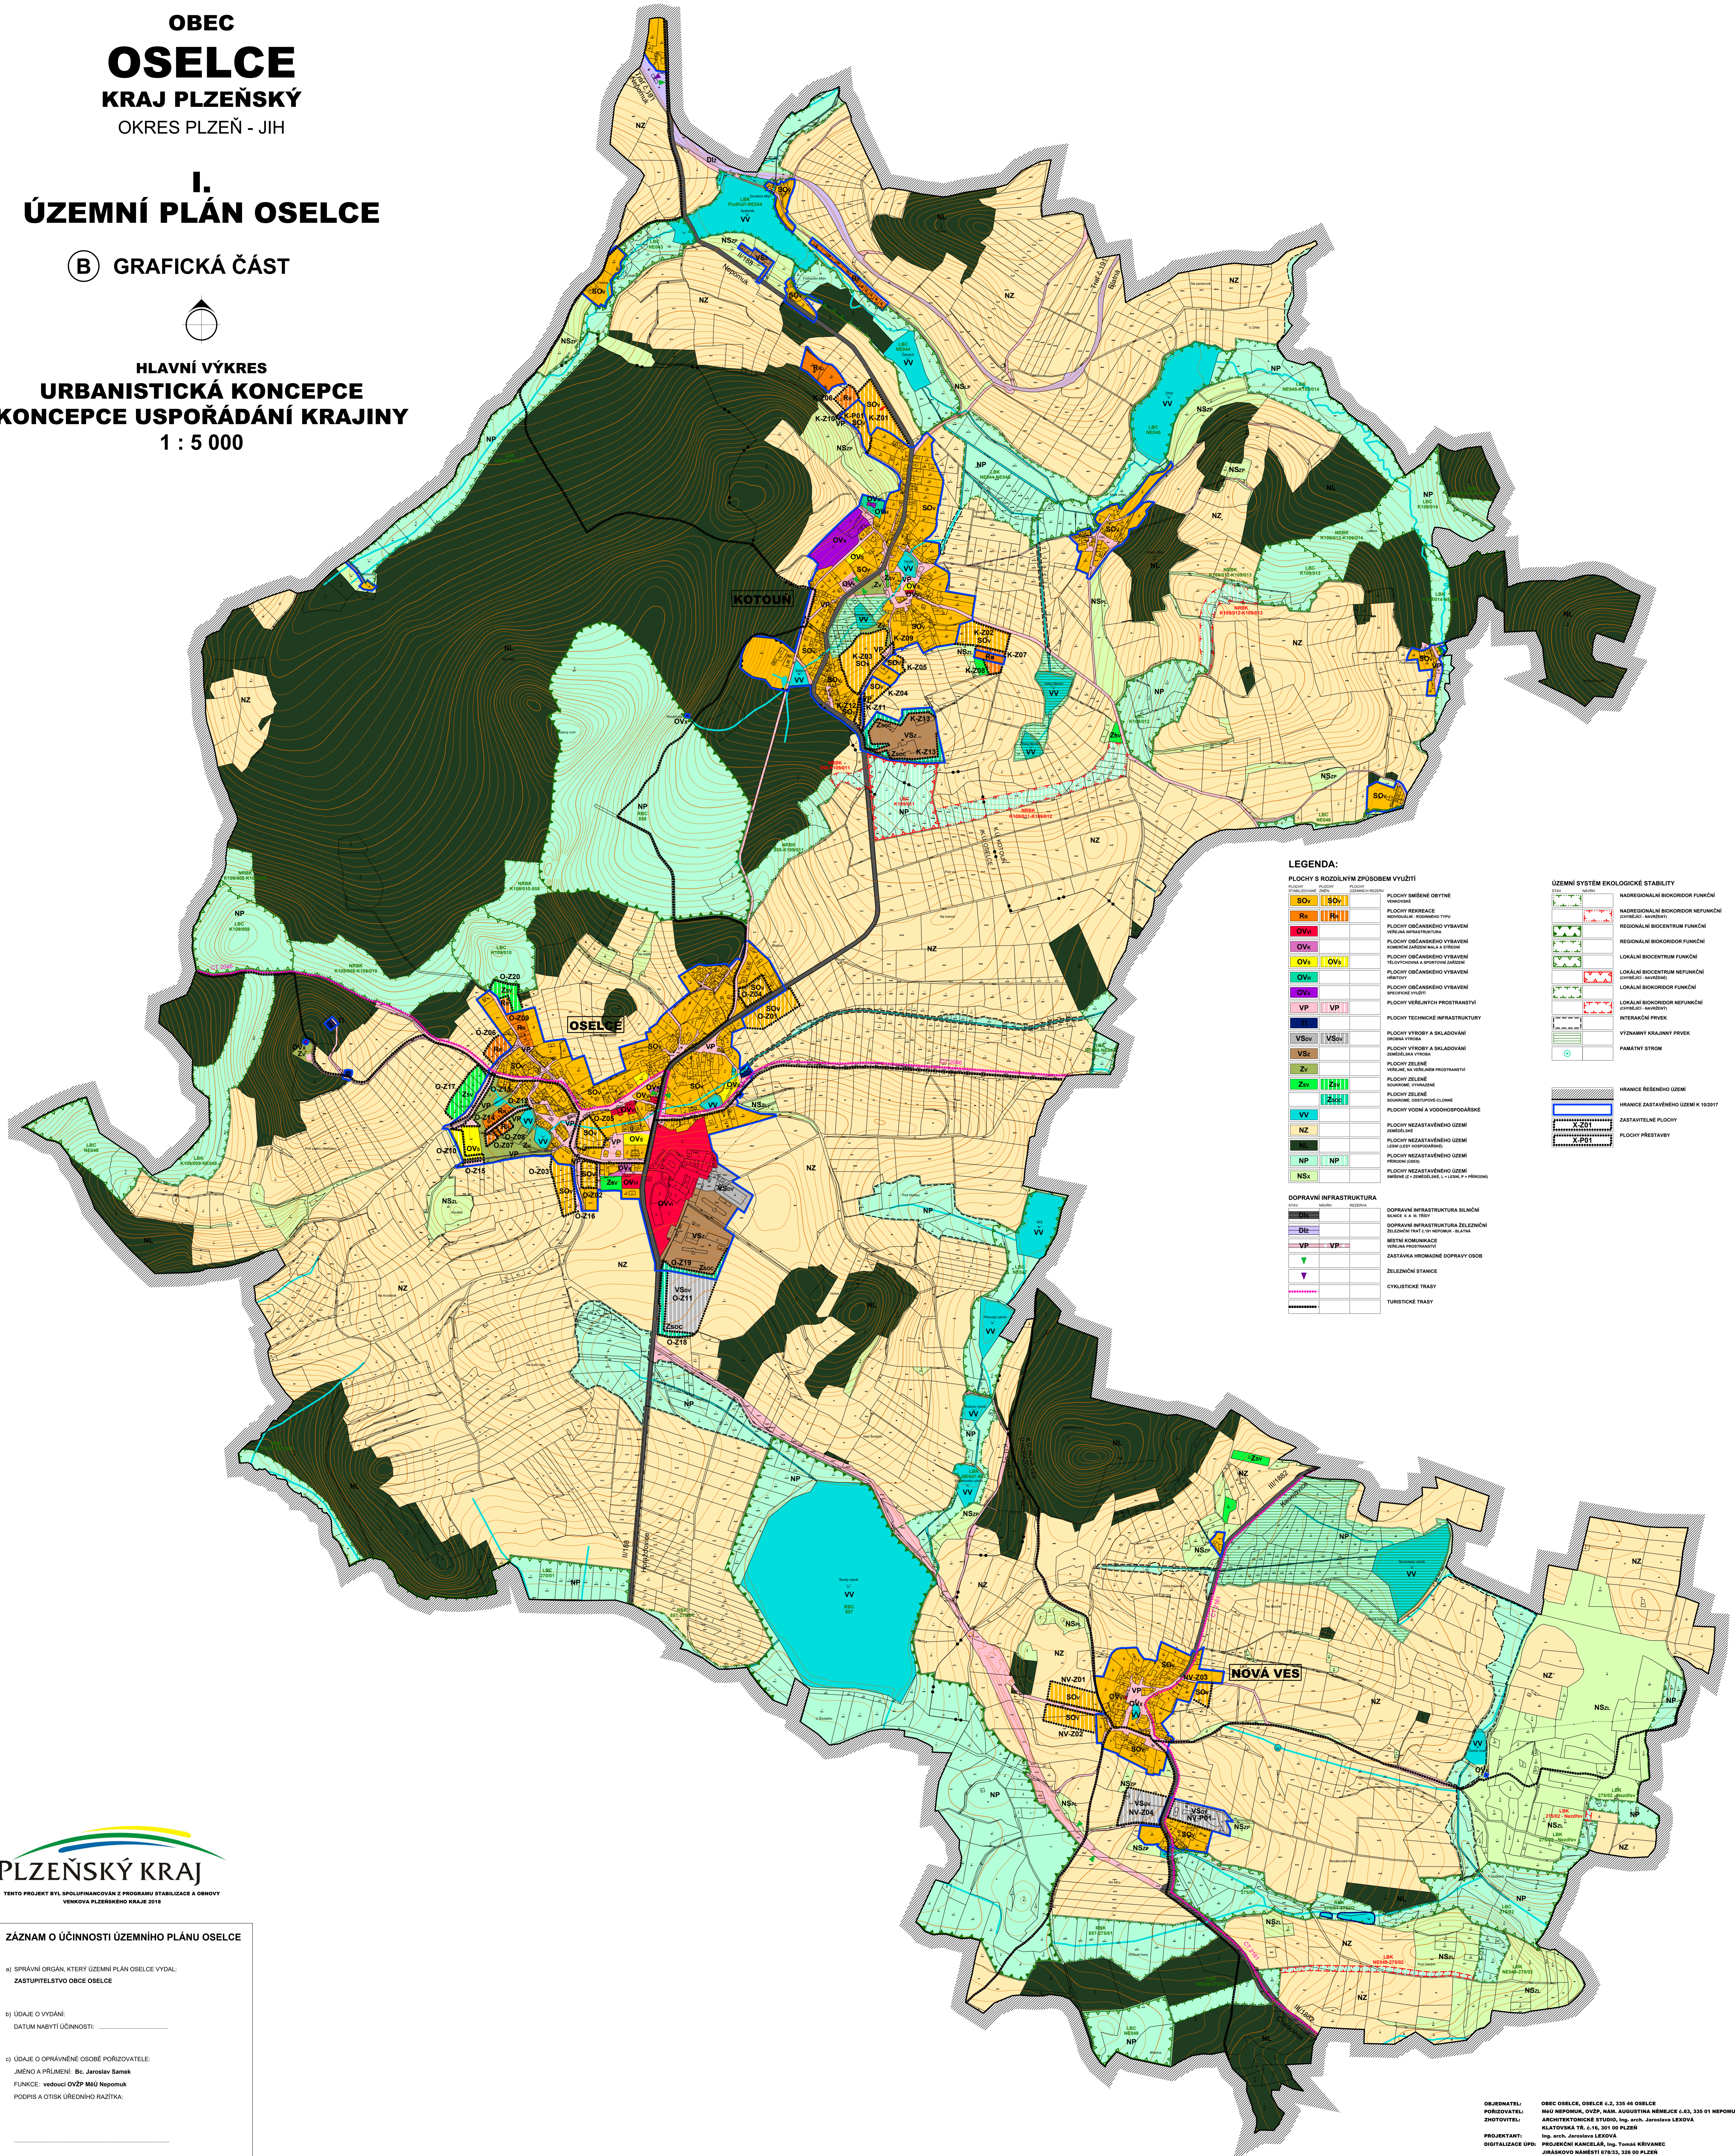

I. ÚZEMNÍ PLÁN OSELCE

B) GRAFICKÁ ČÁST

HLAVNÍ VÝKRES
**URBANISTICKÁ KONCEPCE
KONCEPCE USPOŘÁDÁNÍ KRAJINY**
1 : 5 000

LEGENDA:

SYMBOL	POPIS
SO	FLOCHY SMĚRNÉ ÚJEMNÉ VYUŽITÍ
SOv	FLOCHY SMĚRNÉ ÚJEMNÉ VYUŽITÍ
Ra	FLOCHY SMĚRNÉ ÚJEMNÉ VYUŽITÍ
Rv	FLOCHY SMĚRNÉ ÚJEMNÉ VYUŽITÍ
OVa	FLOCHY SMĚRNÉ ÚJEMNÉ VYUŽITÍ
OVv	FLOCHY SMĚRNÉ ÚJEMNÉ VYUŽITÍ
OVs	FLOCHY SMĚRNÉ ÚJEMNÉ VYUŽITÍ
OVsv	FLOCHY SMĚRNÉ ÚJEMNÉ VYUŽITÍ
VP	FLOCHY SMĚRNÉ ÚJEMNÉ VYUŽITÍ
VPv	FLOCHY SMĚRNÉ ÚJEMNÉ VYUŽITÍ
VSv	FLOCHY SMĚRNÉ ÚJEMNÉ VYUŽITÍ
VSv	FLOCHY SMĚRNÉ ÚJEMNÉ VYUŽITÍ
Zv	FLOCHY SMĚRNÉ ÚJEMNÉ VYUŽITÍ
Zsv	FLOCHY SMĚRNÉ ÚJEMNÉ VYUŽITÍ
Zsv	FLOCHY SMĚRNÉ ÚJEMNÉ VYUŽITÍ
VV	FLOCHY SMĚRNÉ ÚJEMNÉ VYUŽITÍ
NZ	FLOCHY SMĚRNÉ ÚJEMNÉ VYUŽITÍ
NZv	FLOCHY SMĚRNÉ ÚJEMNÉ VYUŽITÍ
NP	FLOCHY SMĚRNÉ ÚJEMNÉ VYUŽITÍ
NPv	FLOCHY SMĚRNÉ ÚJEMNÉ VYUŽITÍ
NSv	FLOCHY SMĚRNÉ ÚJEMNÉ VYUŽITÍ

DOPRAVNÍ INFRASTRUKTURA

D	DOPRAVNÍ INFRASTRUKTURA
Dv	DOPRAVNÍ INFRASTRUKTURA
VP	DOPRAVNÍ INFRASTRUKTURA
VPv	DOPRAVNÍ INFRASTRUKTURA
VPsv	DOPRAVNÍ INFRASTRUKTURA
Z	DOPRAVNÍ INFRASTRUKTURA
Zv	DOPRAVNÍ INFRASTRUKTURA
Zsv	DOPRAVNÍ INFRASTRUKTURA

ÚZEMNÍ SYSTÉM EKOLOGICKÉ STABILITY

H	HRANCE REŠENÉHO ÚZEMÍ
Hv	HRANCE ZASTAVĚNÉHO ÚZEMÍ K 10:00:17
Hsv	ZASTAVITELNÉ FLOCHY
Hsvs	FLOCHY PŘESTAVBY

ZÁZNAM O ÚČINNOSTI ÚZEMNÍHO PLÁNU OSELCE

b) ÚDAJE O VYDÁNÍ:
DATUM NABÝTÍ ÚČINNOSTI: .....