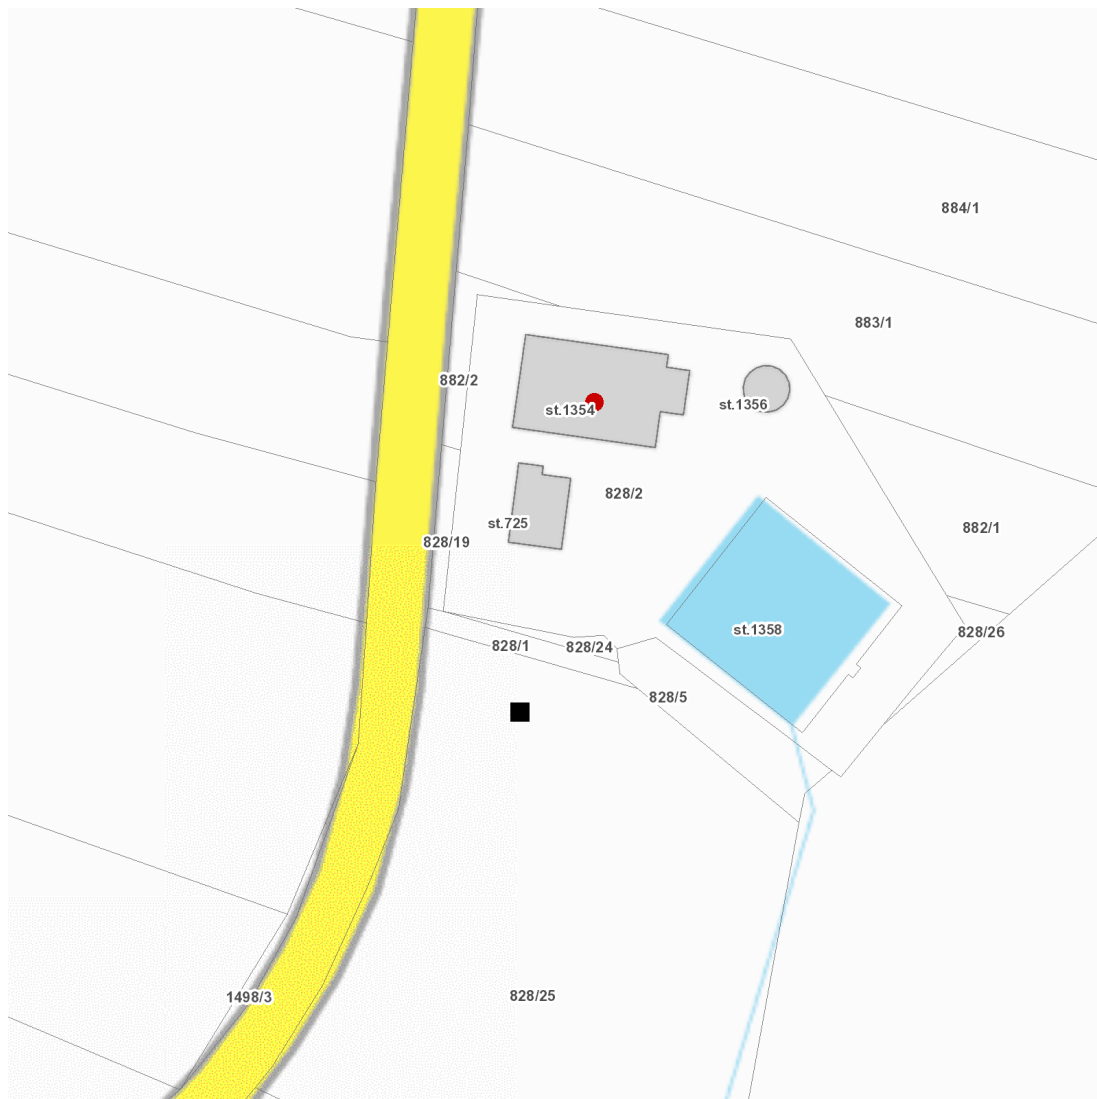

dne **22. 4. 2026** od **7:30** do **17:00** hodin

Plánovaná odstávka zahrnuje tyto lokality:

kat. území **Nepomuk** (kód **703478**): parcelní č. 1354

UPOZORNĚNÍ

Dotčené zařízení distribuční soustavy je nutné i v době odstávky považovat za zařízení pod napětím, a proto vás žádáme o dodržení všech zásad bezpečnosti a provedení opatření potřebných k zamezení případných škod na zdraví a majetku. | Provozovatelé výroben elektřiny jsou povinni zajistit přerušeni dodávky elektřiny z výroby do vypnutého úseku distribuční soustavy.

dne 22. 4. 2026 od 7:30 do 17:00 hodin**Orientační mapový podklad odstávkou dotčených lokalit****VYSVĚTLIVKY**

- – adresy dotčené odstávkou elektřiny
- – místa připojení k elektrické síti dotčená odstávkou

INFORMACE ZASLÁNA

IDDS: f6mbchf (Město Nepomuk)